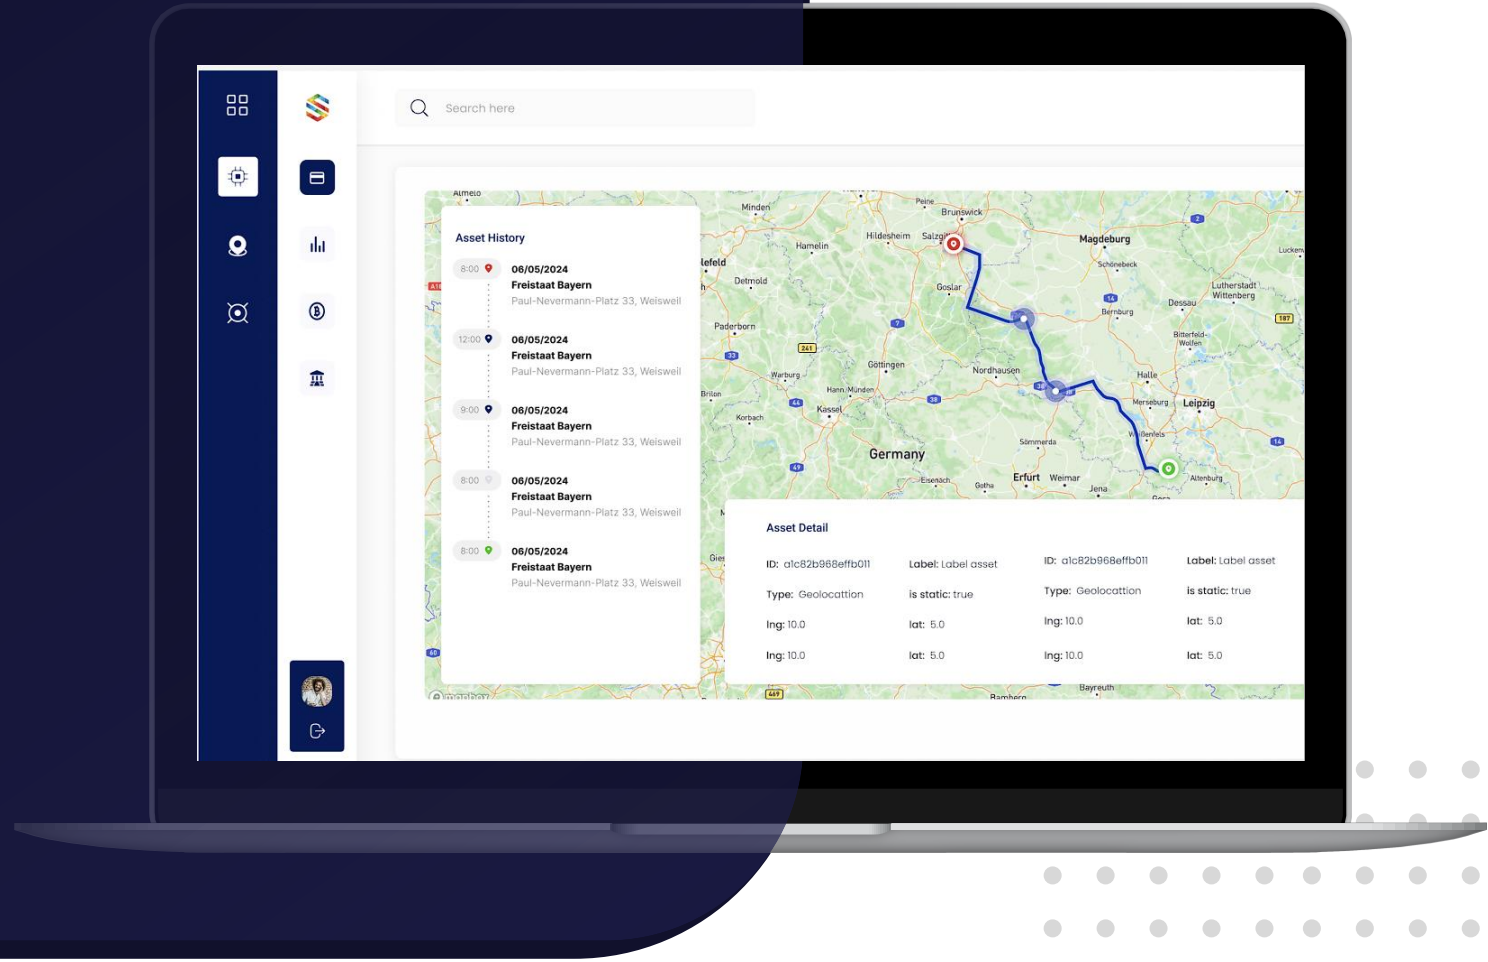

Logistic Autopilot

eKanban

Auto ID

- ✓ Auto Checkin
- ✓ Wareneingang
- ✓ Warenausgang
- ✓ Produktion
- ✓ Leergutplatz

Track & Trace

Geräte (101)

Wharfen: 020
21.08.2023 18:07:03
Mitarbeiter: 020
Bewegungsdatum: 04.11.2023 14:12
Dauer: 00:00:00:00:00

SMAVOO

SMAVVO TRACK

Track & trace
made simple.

INFRASTRUCTURE

LoRaWAN

SMAVoo

**The backbone
of Automation.
Fast. Easy.**

Thank You!