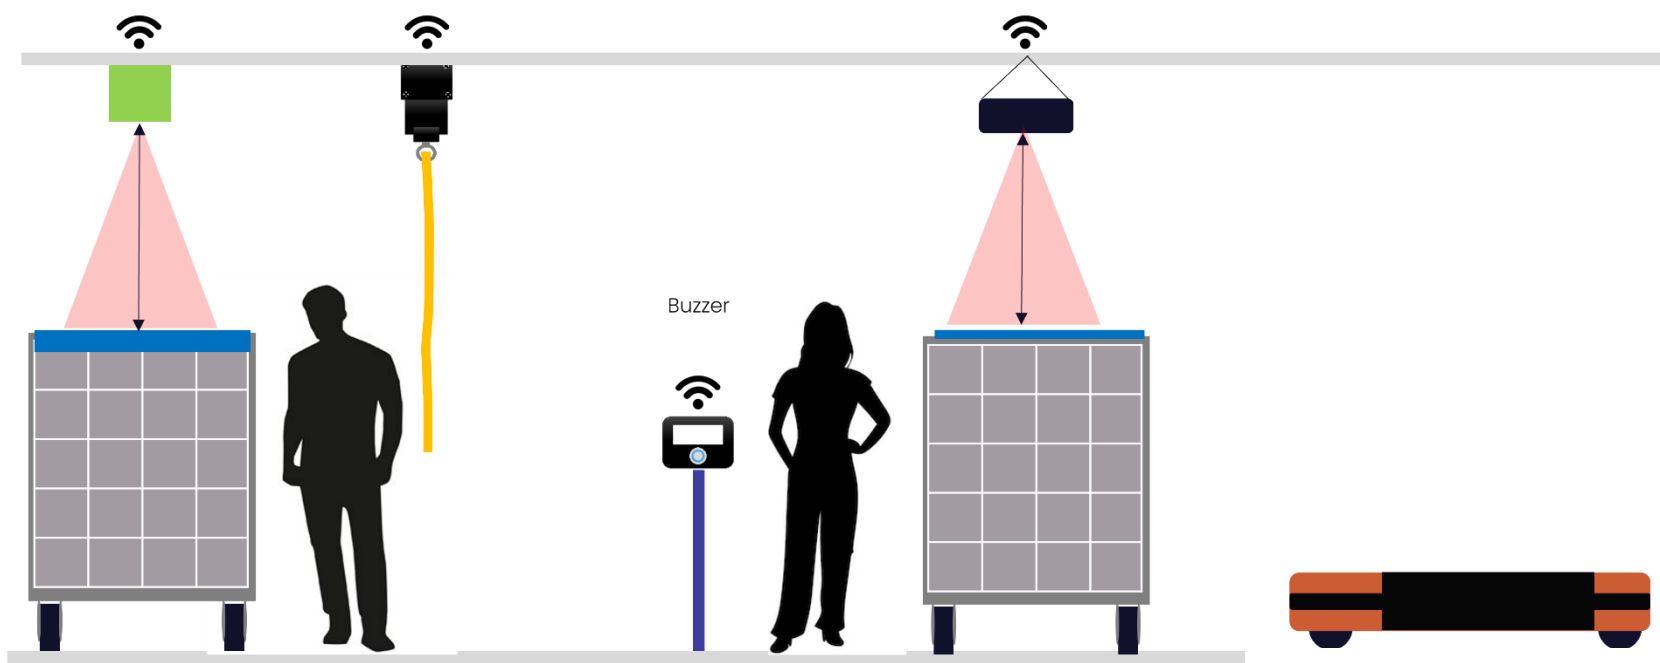

Logistic Autopilot

eKanban

Auto ID

- ✓ Auto Checkin
- ✓ Wareneingang
- ✓ Warenausgang
- ✓ Produktion
- ✓ Leergutplatz

Track & Trace

Geräte (101)

Wharfen: 020
21.08.2023 18:07:03
Mitarbeiter: 020
Bewegungsdatum: 04.11.2023 14:12
Dauer: 00:00:00:00:00

SMAVOO

SMAVVO TRACK

Track & trace
made simple.

INFRASTRUCTURE

LoRaWAN

SMAVoo

**The backbone
of Automation.
Fast. Easy.**

Thank You!